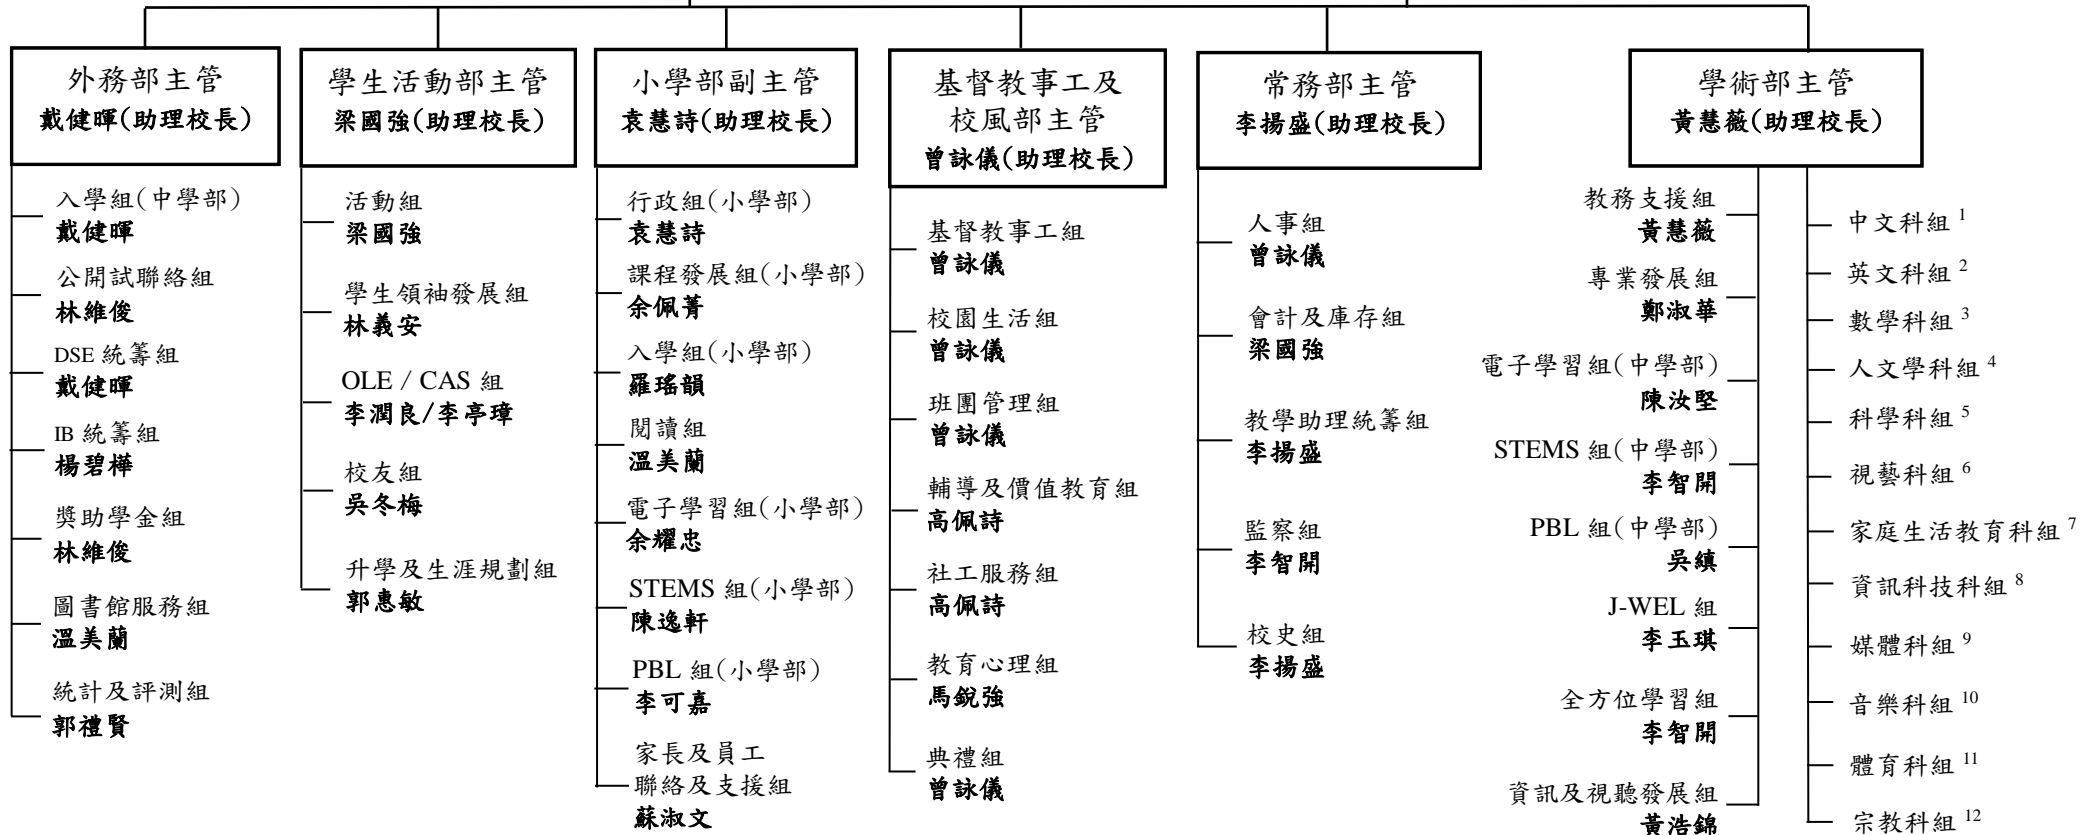

校監

校長

學校行政委員會

小學部主管 曹希銓(校長)

中學部主管 彭永聰(首席副校長)

註譯：科主任/ 科組統籌

- | | | | |
|--------------------|---------------|----------------|----------------|
| 1. 謝敬 (科主任 - 中學部) | 3. 陳夢熊 (科主任) | 7. 伍綺婷 (科組統籌) | 11. 林志忠 (科組統籌) |
| 余佩菁 (科主任 - 小學部) | 4. 曾瑞明 (科主任) | 8. 陳汝堅 (科組統籌) | 12. 馬潔萍 (科組統籌) |
| 2. 吳瓊瓏 (科主任 - 中學部) | 5. 李智開 (科主任) | 9. 藍翠紅 (科組統籌) | |
| 袁慧詩 (科主任 - 小學部) | 6. 林燕燕 (科組統籌) | 10. 黃俊源 (科組統籌) | |