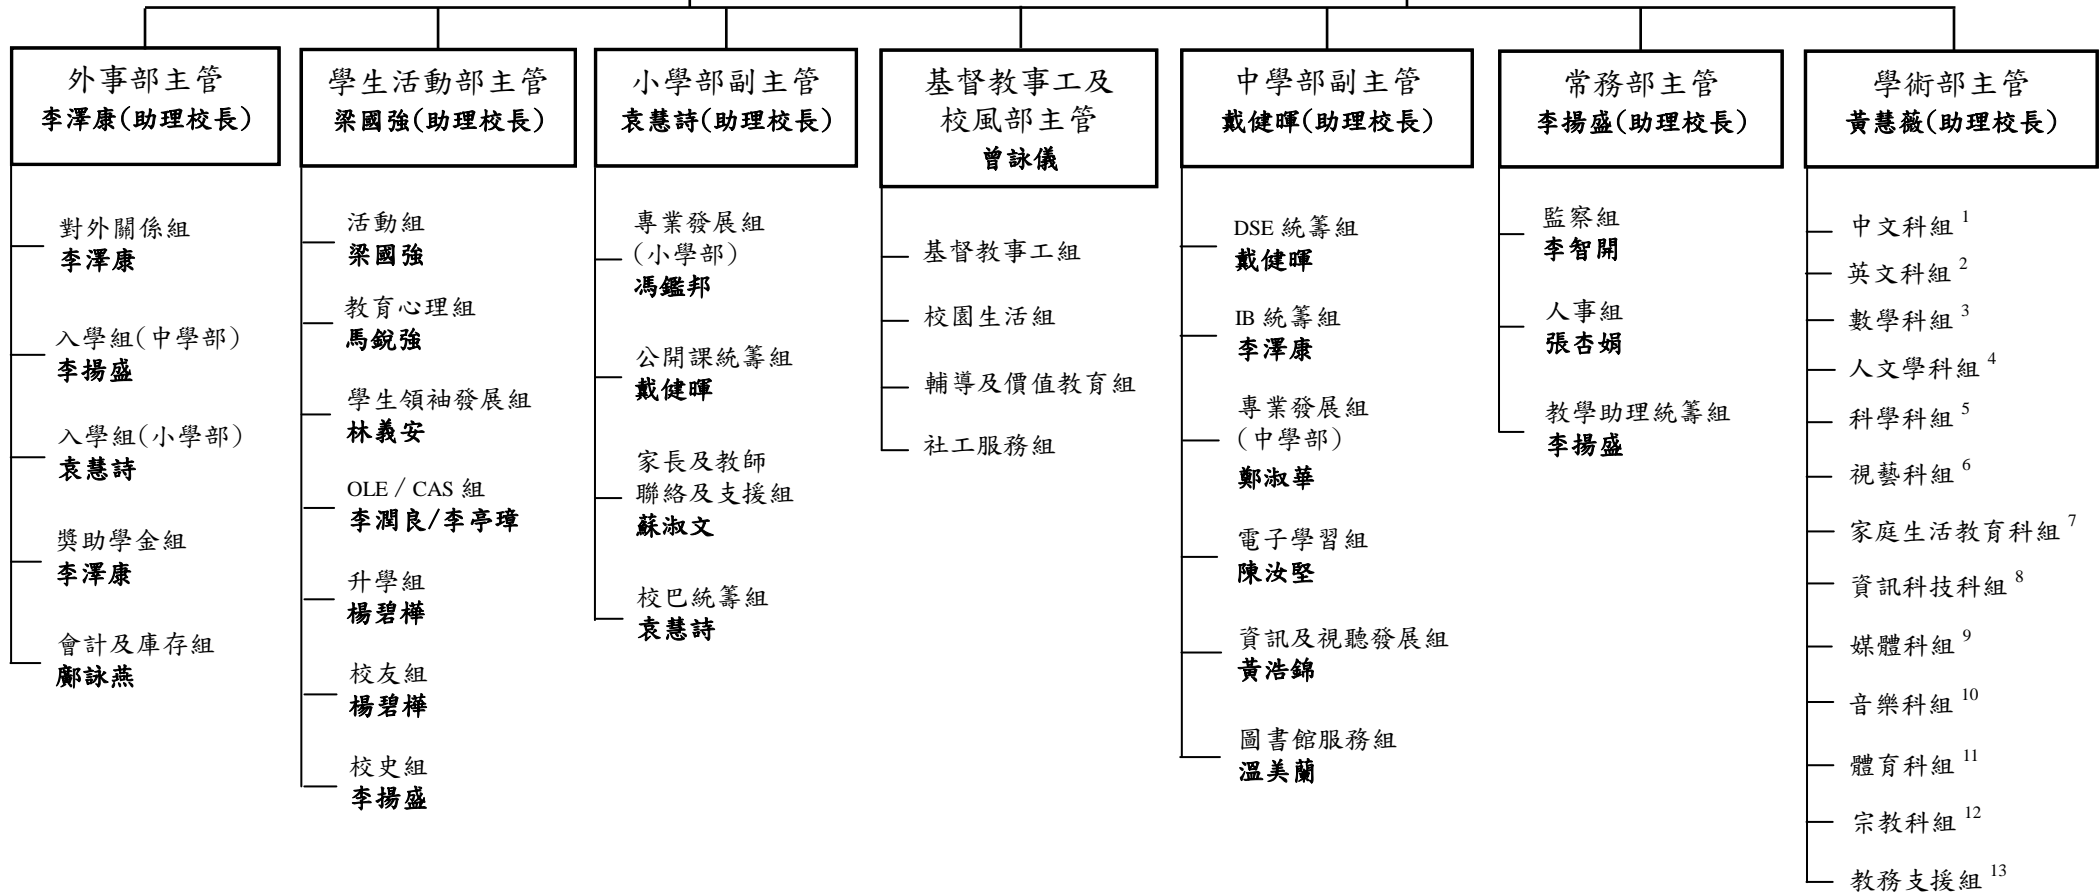

校監

校長

學校行政委員會

小學部主管 曹希銓(校長)

中學部主管 彭永聰(首席副校長)

註譯：科主任/ 科組統籌/ 學術小組主任

- | | | | |
|--------------------|---------------|----------------|----------------|
| 1. 謝敬 (科主任 - 中學部) | 3. 陳夢熊 (科主任) | 7. 伍綺婷 (科組統籌) | 11. 林志忠 (科組統籌) |
| 黃慧薇 (科主任 - 小學部) | 4. 戴健暉 (科主任) | 8. 陳汝堅 (科組統籌) | 12. 馬潔萍 (科組統籌) |
| 2. 吳瓊瓏 (科主任 - 中學部) | 5. 李智開 (科主任) | 9. 藍翠紅 (科組統籌) | 13. 林維俊 |
| 高思敏 (科主任 - 小學部) | 6. 林燕燕 (科組統籌) | 10. 黃浚源 (科組統籌) | |